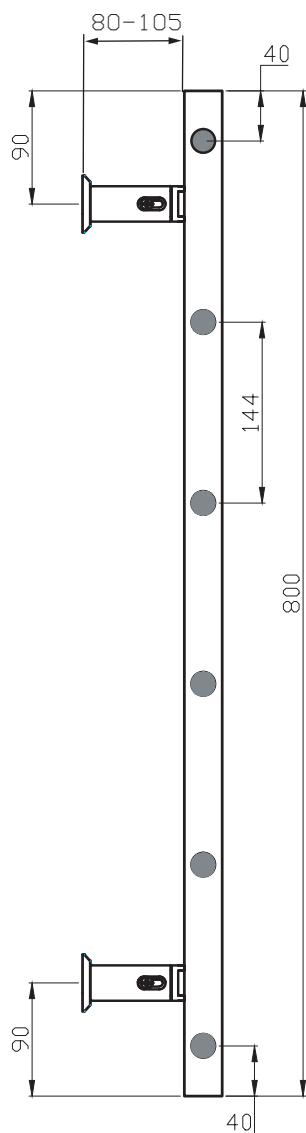

SINNE 800X500

Art nr: 40644804

6 PIPES

SE: Borra aldrig hål i väggen utan att först ha kontrollerat måtten på det aktuella exemplaret.

NO: Bor aldri hull i veggen uten å først kontrollere dimensjonene av den nåværende element.

DK: Bor aldrig huller i væggen uden først at kontrollere dimensionerne af den nuværende vare.

FI: Ennen poraamista-tarkistathan reikian mittasuhteet tuotteestasi.

GB: Before drilling any holes to the wall always check the position for the fixtures for the product itself.