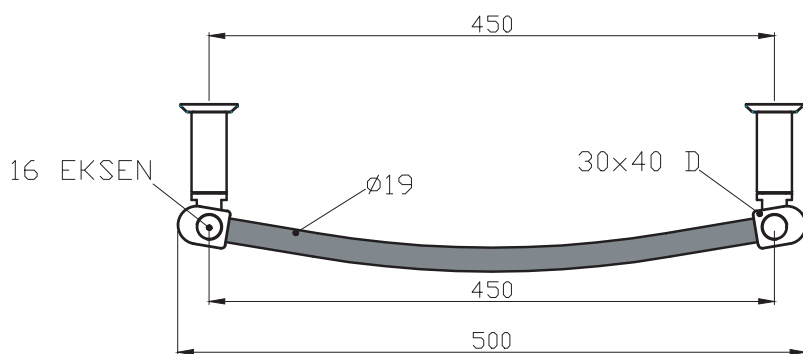

SINNE 800X500

Art nr: 40644804

6 PIPES

SE: Borra aldrig hål i väggen utan att först ha kontrollerat måtten på det aktuella exemplaret.

NO: Bor aldri hull i veggen uten å først kontrollere dimensjonene av den nåværende element.

DK: Bor aldrig huller i væggen uden først at kontrollere dimensionerne af den nuværende vare.

FI: Ennen poraamista-tarkistathan reikian mittasuhteet tuotteestasi.

GB: Before drilling any holes to the wall always check the position for the fixtures for the product itself.